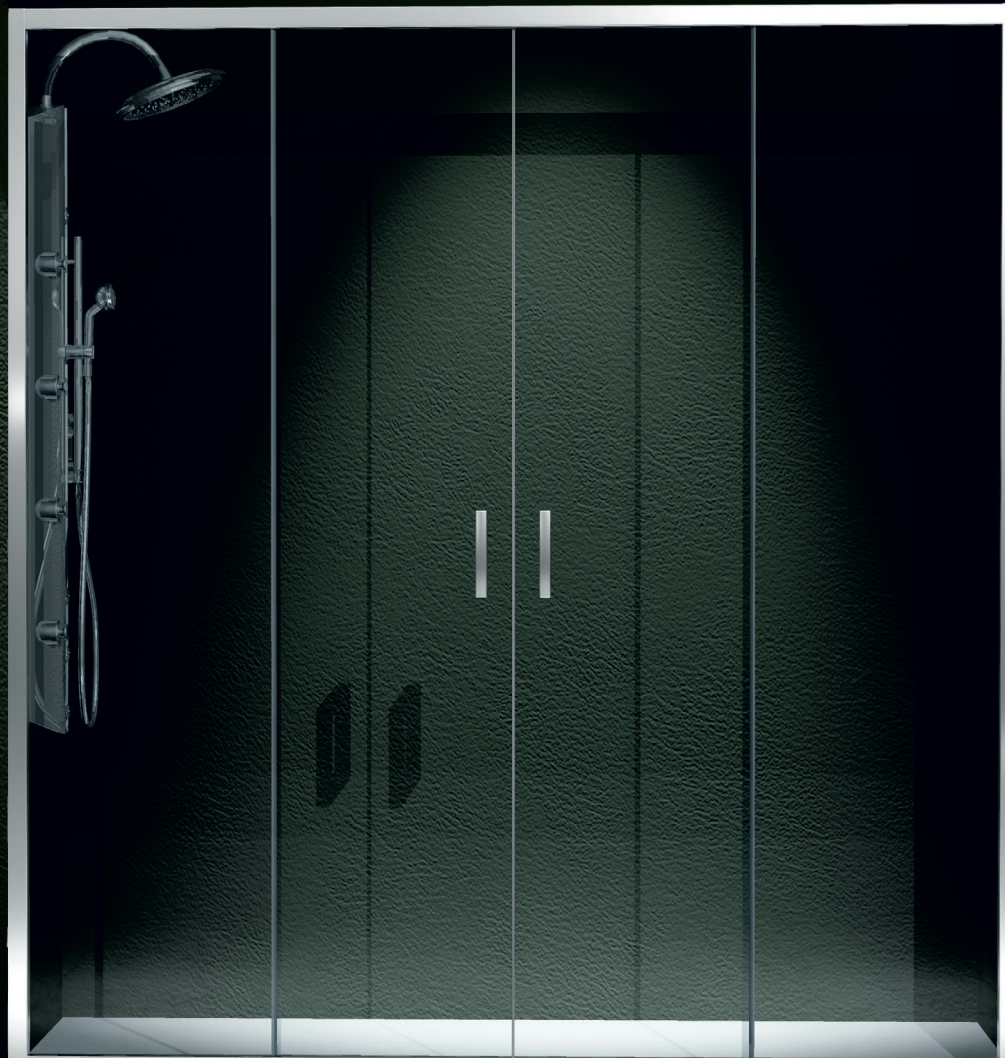

Frontal ducha cuatro hojas, dos correderas + dos fijas

Frontal duche quatro folhas, duas corredeiras + duas fixa

Douche, deux portes coulissantes + deux fixes

Shower, two sliding doors + two fixed panels

Grupo 200 - Modelo 204

Servicio inmediato

producto disponible transparente

Altura 185cm.

Decorados Premium, incrementar 30€ por hoja sobre tarifa decorado estándar.

Modelo 204 blanco

	Ancho hasta en cm. Ancho até em cm.	Transparente Transparente	Decorado estándar y Mate Padrão decorado e Mate
(135-140)	140	365 €	485 €
(145-150)	150	375 €	495 €
✓ (155-160)	160	385 €	505 €
✓ (165-170)	170	400 €	520 €
✓ (175-180)	180	420 €	540 €

Modelo 204 plata

	Ancho hasta en cm. Ancho até em cm.	Transparente Transparente	Decorado estándar y Mate Padrão decorado e Mate
	140	400 €	520 €
	150	410 €	530 €
✓	160	418 €	538 €
✓	170	438 €	558 €
✓	180	458 €	578 €